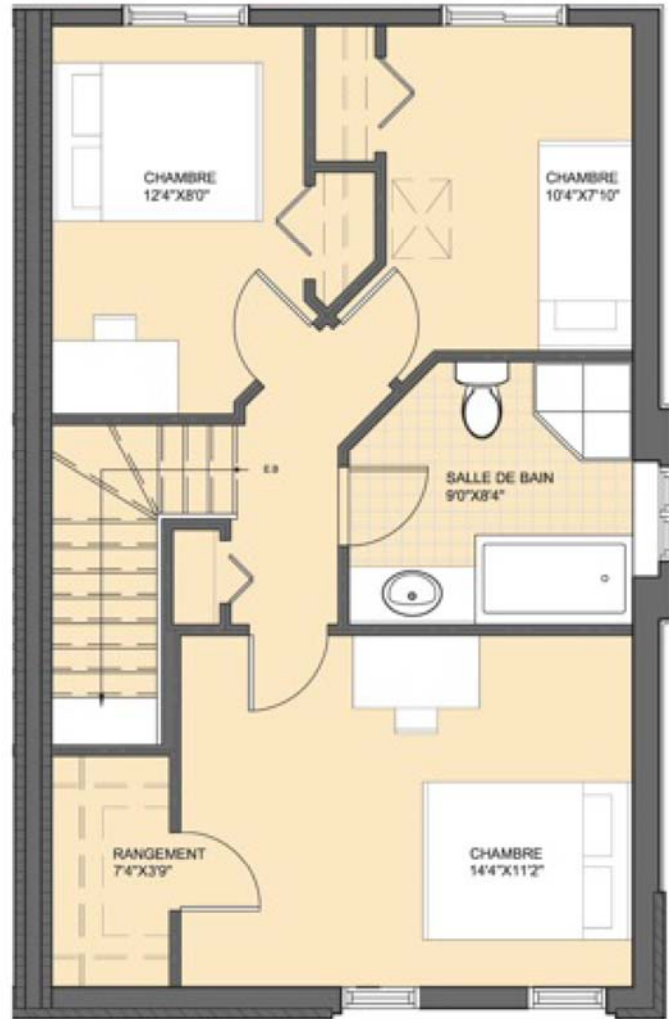

Le Domaine Duvernay-Est

Maison type A (miroir) - option 1
 Superficie totale de la maison : 1960 pi²
 Superficie du niveau étage : 639 pi²

Atelier **Ville** Architecture **Paysage**
 7071 Saint-Urbain, 2e étage, Montréal H2G 3H4
 T 514.278.4443 F 514.278.4881

Remarque: La superficie brute et les dimensions de pièces montrées sur les plans sont approximatives et peuvent varier. La superficie est calculée à la face extérieure des murs extérieurs et des corridors communs et au centre des cloisons mitoyennes.