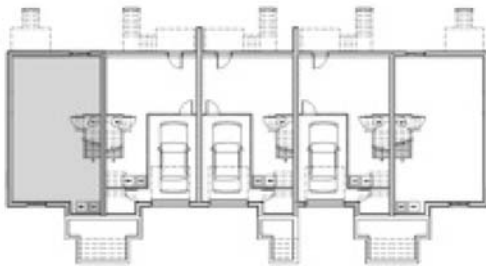

Le Domaine Duvernay-Est

Maison type A - option 2

Superficie totale de la maison : 1960 pi²

Superficie du niveau sous-sol : 657 pi²

Atelier **Ville** Architecture **Paysage**

7071 Saint-Urbain, 2e étage, Montréal H2G 3H4
T 514.278.4443 F 514.278.4881

Remarque: La superficie brute et les dimensions de pièces montrées sur les plans sont approximatives et peuvent varier. La superficie est calculée à la face extérieure des murs extérieurs et des corridors communs et au centre des cloisons mitoyennes.