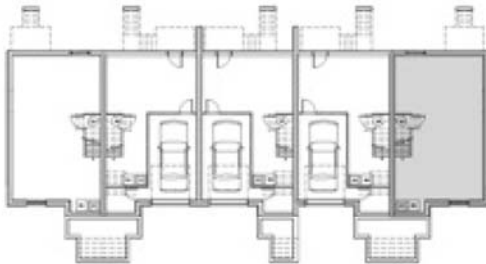

Le Domaine Duvernay-Est

Maison type A (miroir) - option 2
 Superficie totale de la maison : 1960 pi²
 Superficie du niveau sous-sol : 657 pi²

Atelier **Ville** Architecture **Paysage**
 7071 Saint-Urbain, 2e étage, Montréal H2G 3H4
 T 514.278.4443 F 514.278.4881

Remarque: La superficie brute et les dimensions de pièces montrées sur les plans sont approximatives et peuvent varier. La superficie est calculée à la face extérieure des murs extérieurs et des corridors communs et au centre des cloisons mitoyennes.