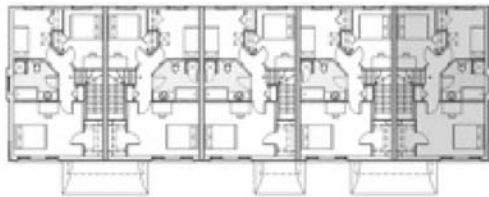

Le Domaine Duvernay-Est

Maison type A (miroir) - option 2

Superficie totale de la maison : 1960 pi²

Superficie du niveau étage : 639 pi²

excellence
CONSTRUCTION

Atelier **Ville** Architecture **Paysage**

7071 Saint-Urbain, 2e étage, Montréal H2G 3H4
T 514.278.4443 F 514.278.4881

Remarque: La superficie brute et les dimensions de pièces montrées sur les plans sont approximatives et peuvent varier. La superficie est calculée à la face extérieure des murs extérieurs et des corridors communs et au centre des cloisons mitoyennes.