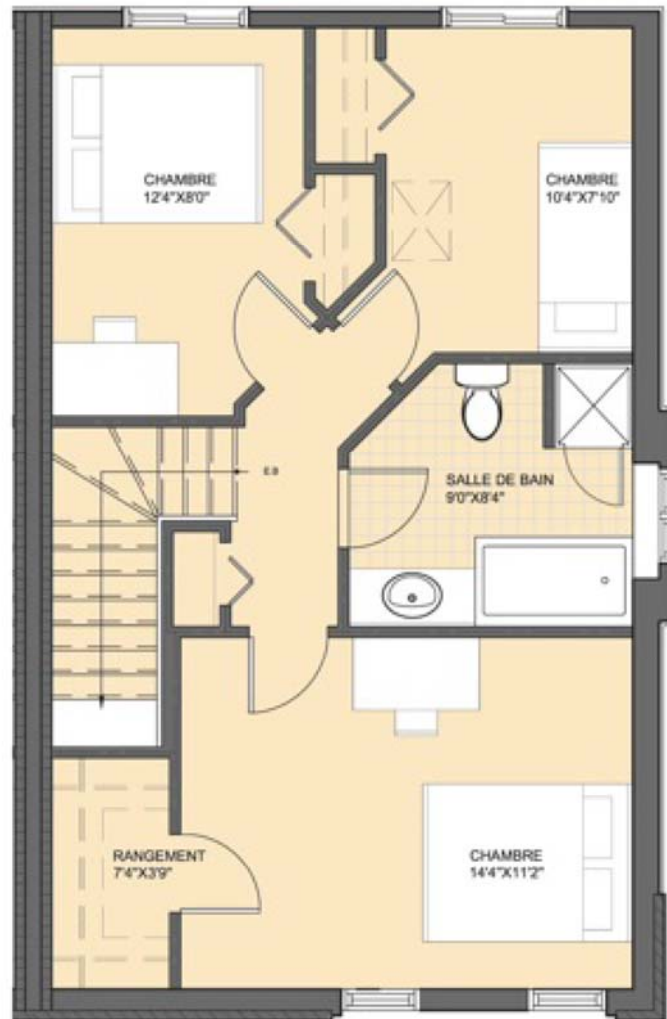

Le Domaine Duvernay-Est

Maison type A (miroir) - option 2

Superficie totale de la maison : 1960 pi²

Superficie du niveau étage : 639 pi²

excellence
CONSTRUCTION

Atelier **Ville** Architecture **Paysage**

7071 Saint-Urbain, 2e étage, Montréal H2G 3H4
T 514.278.4443 F 514.278.4881

Remarque: La superficie brute et les dimensions de pièces montrées sur les plans sont approximatives et peuvent varier. La superficie est calculée à la face extérieure des murs extérieurs et des corridors communs et au centre des cloisons mitoyennes.