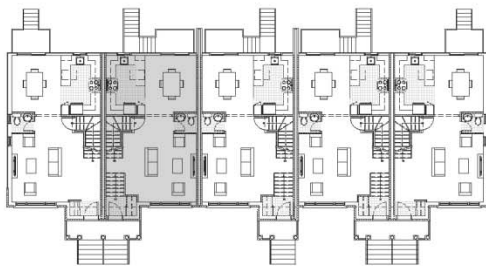

Le Domaine Duvernay-Est

Maison type B - option 1

Superficie totale de la maison : 1960 pi²

Superficie du niveau rez-de-chaussée : 665 pi²

Atelier **Ville** **A**rchitecture **P**aysage

7071 Saint-Urbain, 2e étage, Montréal H2S 3H4
T 514.278.4443 F 514.278.4981

Remarque: La superficie brute et les dimensions de pièces montrées sur les plans sont approximatives et peuvent varier. La superficie est calculée à la face extérieure des murs extérieurs et des corridors communs et au centre des cloisons mitoyennes.