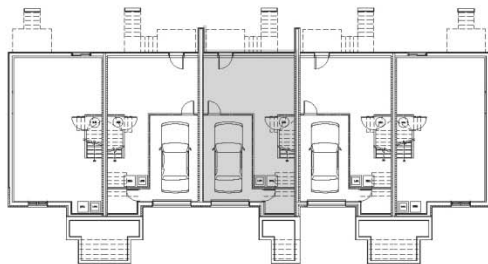

Le Domaine Duvernay-Est

Maison type B (miroir) - option 1
 Superficie totale de la maison : 1960 pi²
 Superficie du niveau sous-sol : 658 pi²

Atelier **Ville** **A**rchitecture **P**aysage
 7071 Saint-Urbain, 2e étage, Montréal H2S 3H4
 T 514.278.4443 F 514.278.4981

Remarque: La superficie brute et les dimensions de pièces montrées sur les plans sont approximatives et peuvent varier. La superficie est calculée à la face extérieure des murs extérieurs et des corridors communs et au centre des cloisons mitoyennes.