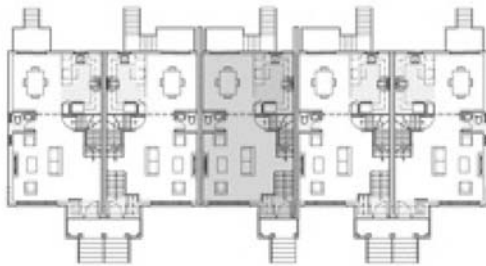

# Le Domaine Duvernay-Est

Maison type B (miroir) - option 1  
 Superficie totale de la maison : 1960 pi<sup>2</sup>  
 Superficie du niveau rez-de-chaussée : 665 pi<sup>2</sup>

Atelier **Ville** Architecture Paysage  
 7071 Saint-Urbain, 2e étage, Montréal H2G 3H4  
 T 514.278.4443 F 514.278.4881

Remarque: La superficie brute et les dimensions de pièces montrées sur les plans sont approximatives et peuvent varier. La superficie est calculée à la face extérieure des murs extérieurs et des corridors communs et au centre des cloisons mitoyennes.