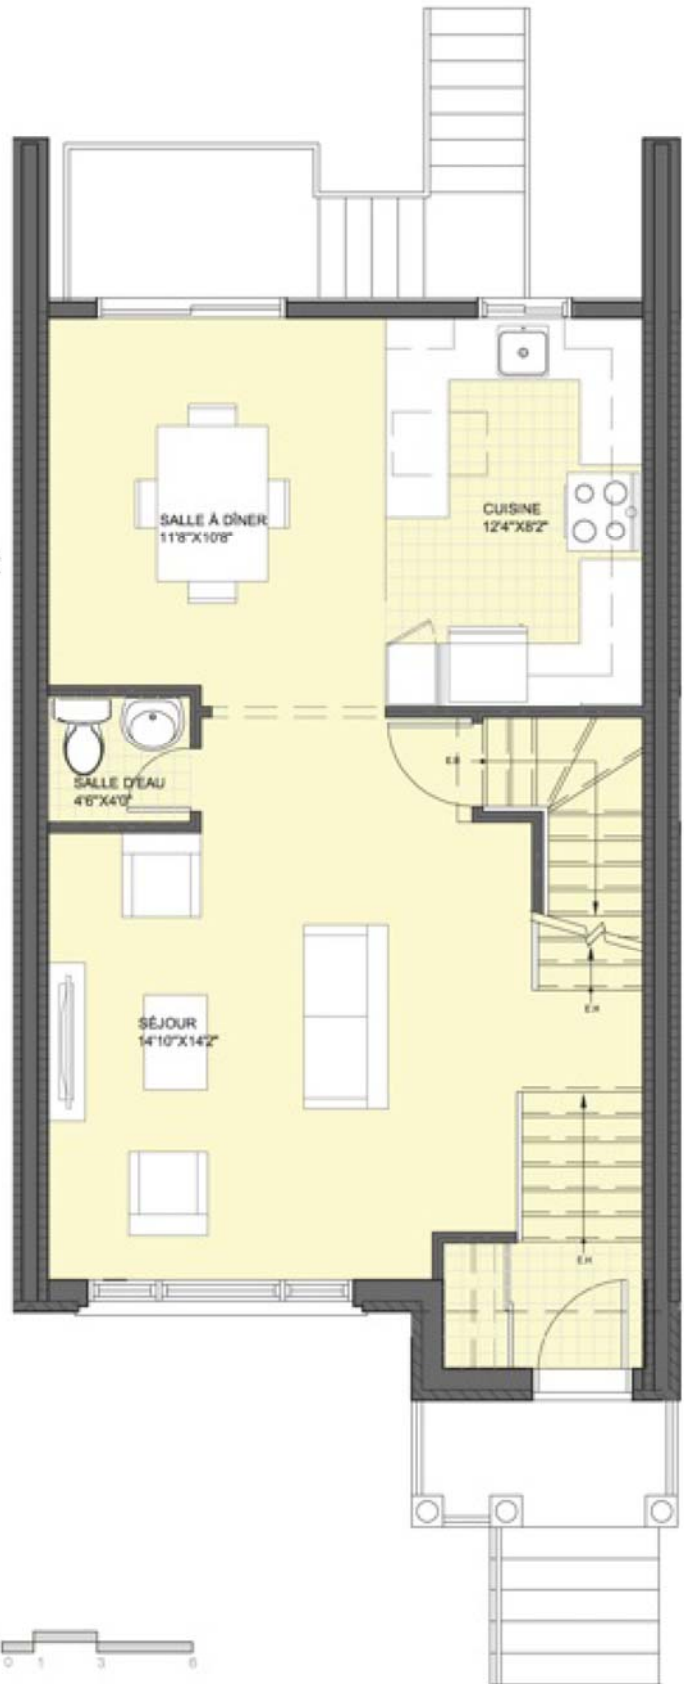

# Le Domaine Duvernay-Est

Maison type B (miroir) - option 1  
 Superficie totale de la maison : 1960 pi<sup>2</sup>  
 Superficie du niveau rez-de-chaussée : 665 pi<sup>2</sup>

Atelier **Ville** Architecture Paysage  
 7071 Saint-Urbain, 2e étage, Montréal H2G 3H4  
 T 514.278.4443 F 514.278.4881

Remarque: La superficie brute et les dimensions de pièces montrées sur les plans sont approximatives et peuvent varier. La superficie est calculée à la face extérieure des murs extérieurs et des corridors communs et au centre des cloisons mitoyennes.