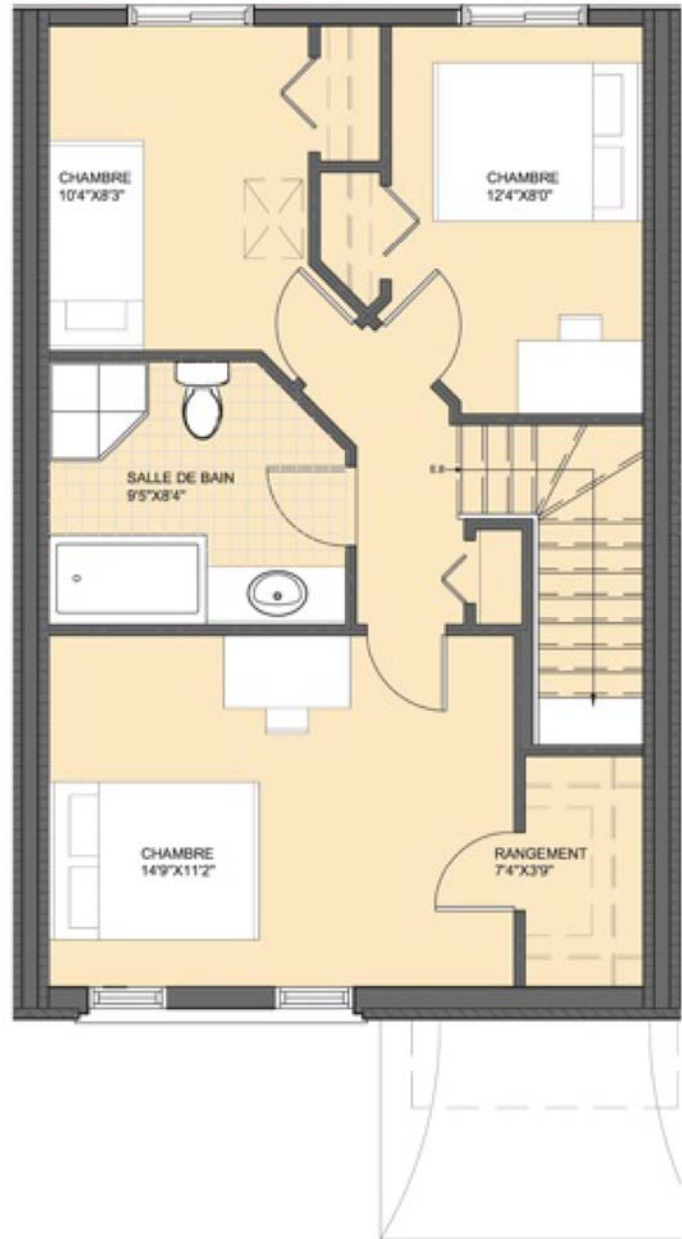

Le Domaine Duvernay-Est

Maison type B (miroir) - option 1
 Superficie totale de la maison : 1960 pi²
 Superficie du niveau étage : 637 pi²

excellence
 CONSTRUCTION

Atelier **Ville** Architecture **Paysage**
 7071 Saint-Urbain, 2e étage, Montréal H2S 3H4
 T 514.278.4443 F 514.278.4881

Remarque: La superficie brute et les dimensions de pièces montrées sur les plans sont approximatives et peuvent varier. La superficie est calculée à la face extérieure des murs extérieurs et des corridors communs et au centre des cloisons mitoyennes.