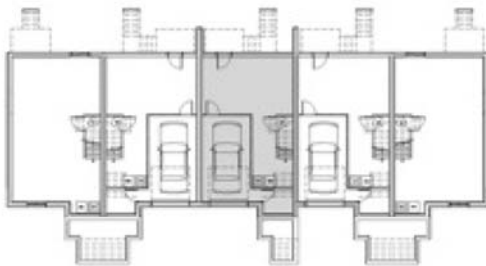

Le Domaine Duvernay-Est

Maison type B (miroir) - option 2
 Superficie totale de la maison : 1960 pi²
 Superficie du niveau sous-sol : 658 pi²

Atelier **Ville** Architecture **Paysage**
 7071 Saint-Urbain, 2e étage, Montréal H2G 3H4
 T 514.278.4443 F 514.278.4881

Remarque: La superficie brute et les dimensions de pièces montrées sur les plans sont approximatives et peuvent varier. La superficie est calculée à la face extérieure des murs extérieurs et des corridors communs et au centre des cloisons mitoyennes.