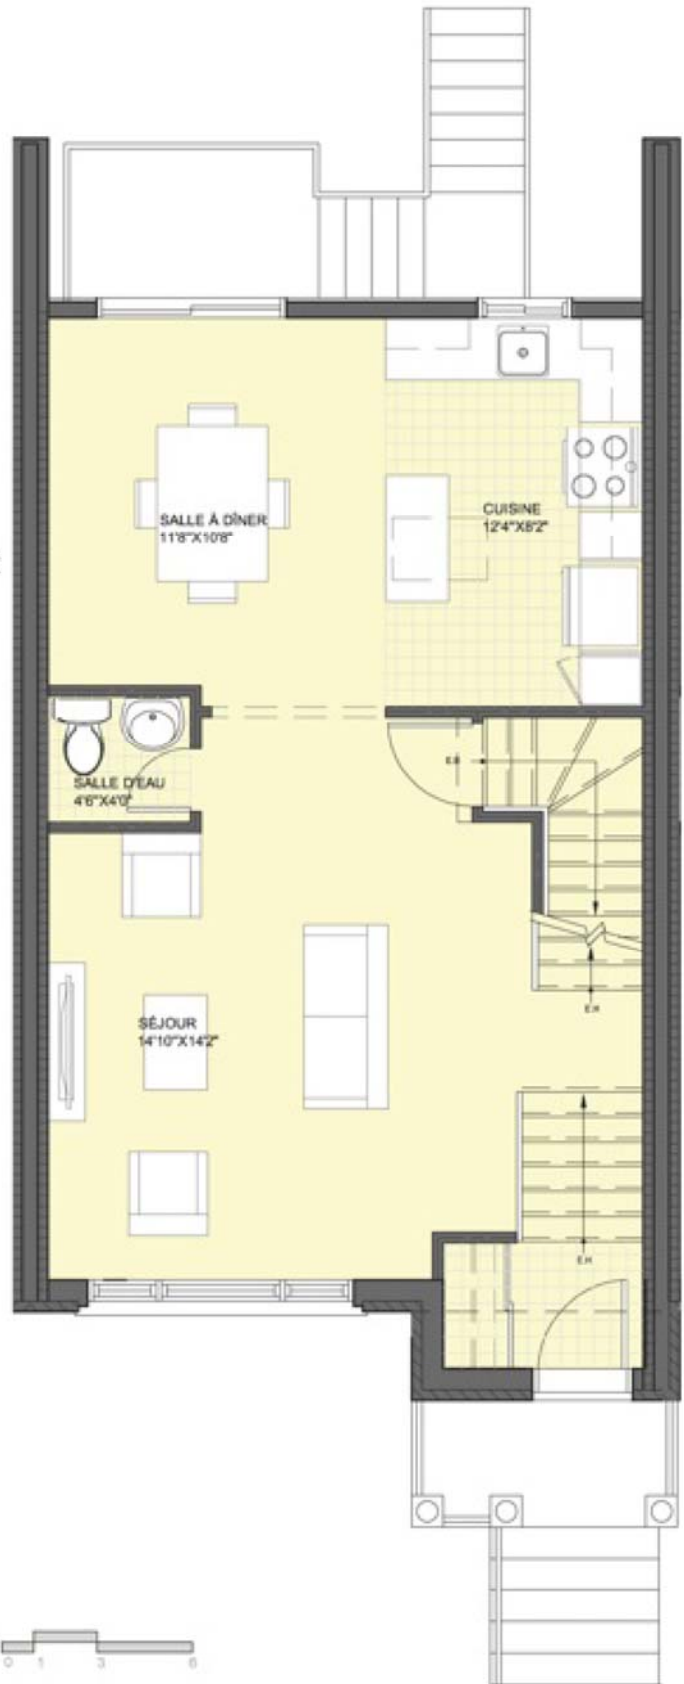

Le Domaine Duvernay-Est

Maison type B (miroir) - option 2
 Superficie totale de la maison : 1960 pi²
 Superficie du niveau rez-de-chaussée : 665 pi²

Atelier **Ville** Architecture Paysage
 7071 Saint-Urbain, 2e étage, Montréal H2G 3H4
 T 514.278.4443 F 514.278.4881

Remarque: La superficie brute et les dimensions de pièces montrées sur les plans sont approximatives et peuvent varier. La superficie est calculée à la face extérieure des murs extérieurs et des corridors communs et au centre des cloisons mitoyennes.