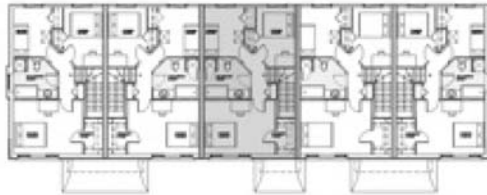

Le Domaine Duvernay-Est

Maison type B (miroir) - option 2
 Superficie totale de la maison : 1960 pi²
 Superficie du niveau étage : 637 pi²

excellence
 CONSTRUCTION

Atelier **Ville** Architecture Paysage
 7071 Saint-Urbain, 2e étage, Montréal H2G 3H4
 T 514.278.4443 F 514.278.4881

Remarque: La superficie brute et les dimensions de pièces montrées sur les plans sont approximatives et peuvent varier. La superficie est calculée à la face extérieure des murs extérieurs et des corridors communs et au centre des cloisons mitoyennes.