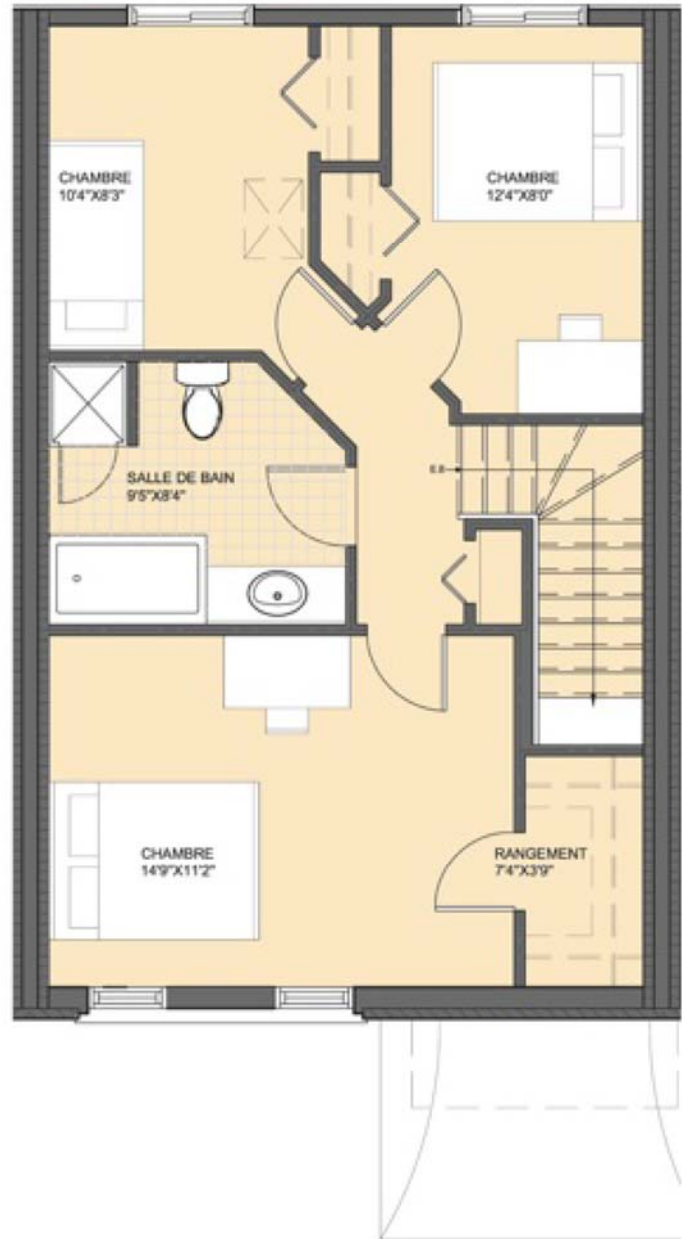

Le Domaine Duvernay-Est

Maison type B (miroir) - option 2
 Superficie totale de la maison : 1960 pi²
 Superficie du niveau étage : 637 pi²

excellence
 CONSTRUCTION

Atelier **Ville** Architecture Paysage
 7071 Saint-Urbain, 2e étage, Montréal H2G 3H4
 T 514.278.4443 F 514.278.4881

Remarque: La superficie brute et les dimensions de pièces montrées sur les plans sont approximatives et peuvent varier. La superficie est calculée à la face extérieure des murs extérieurs et des corridors communs et au centre des cloisons mitoyennes.